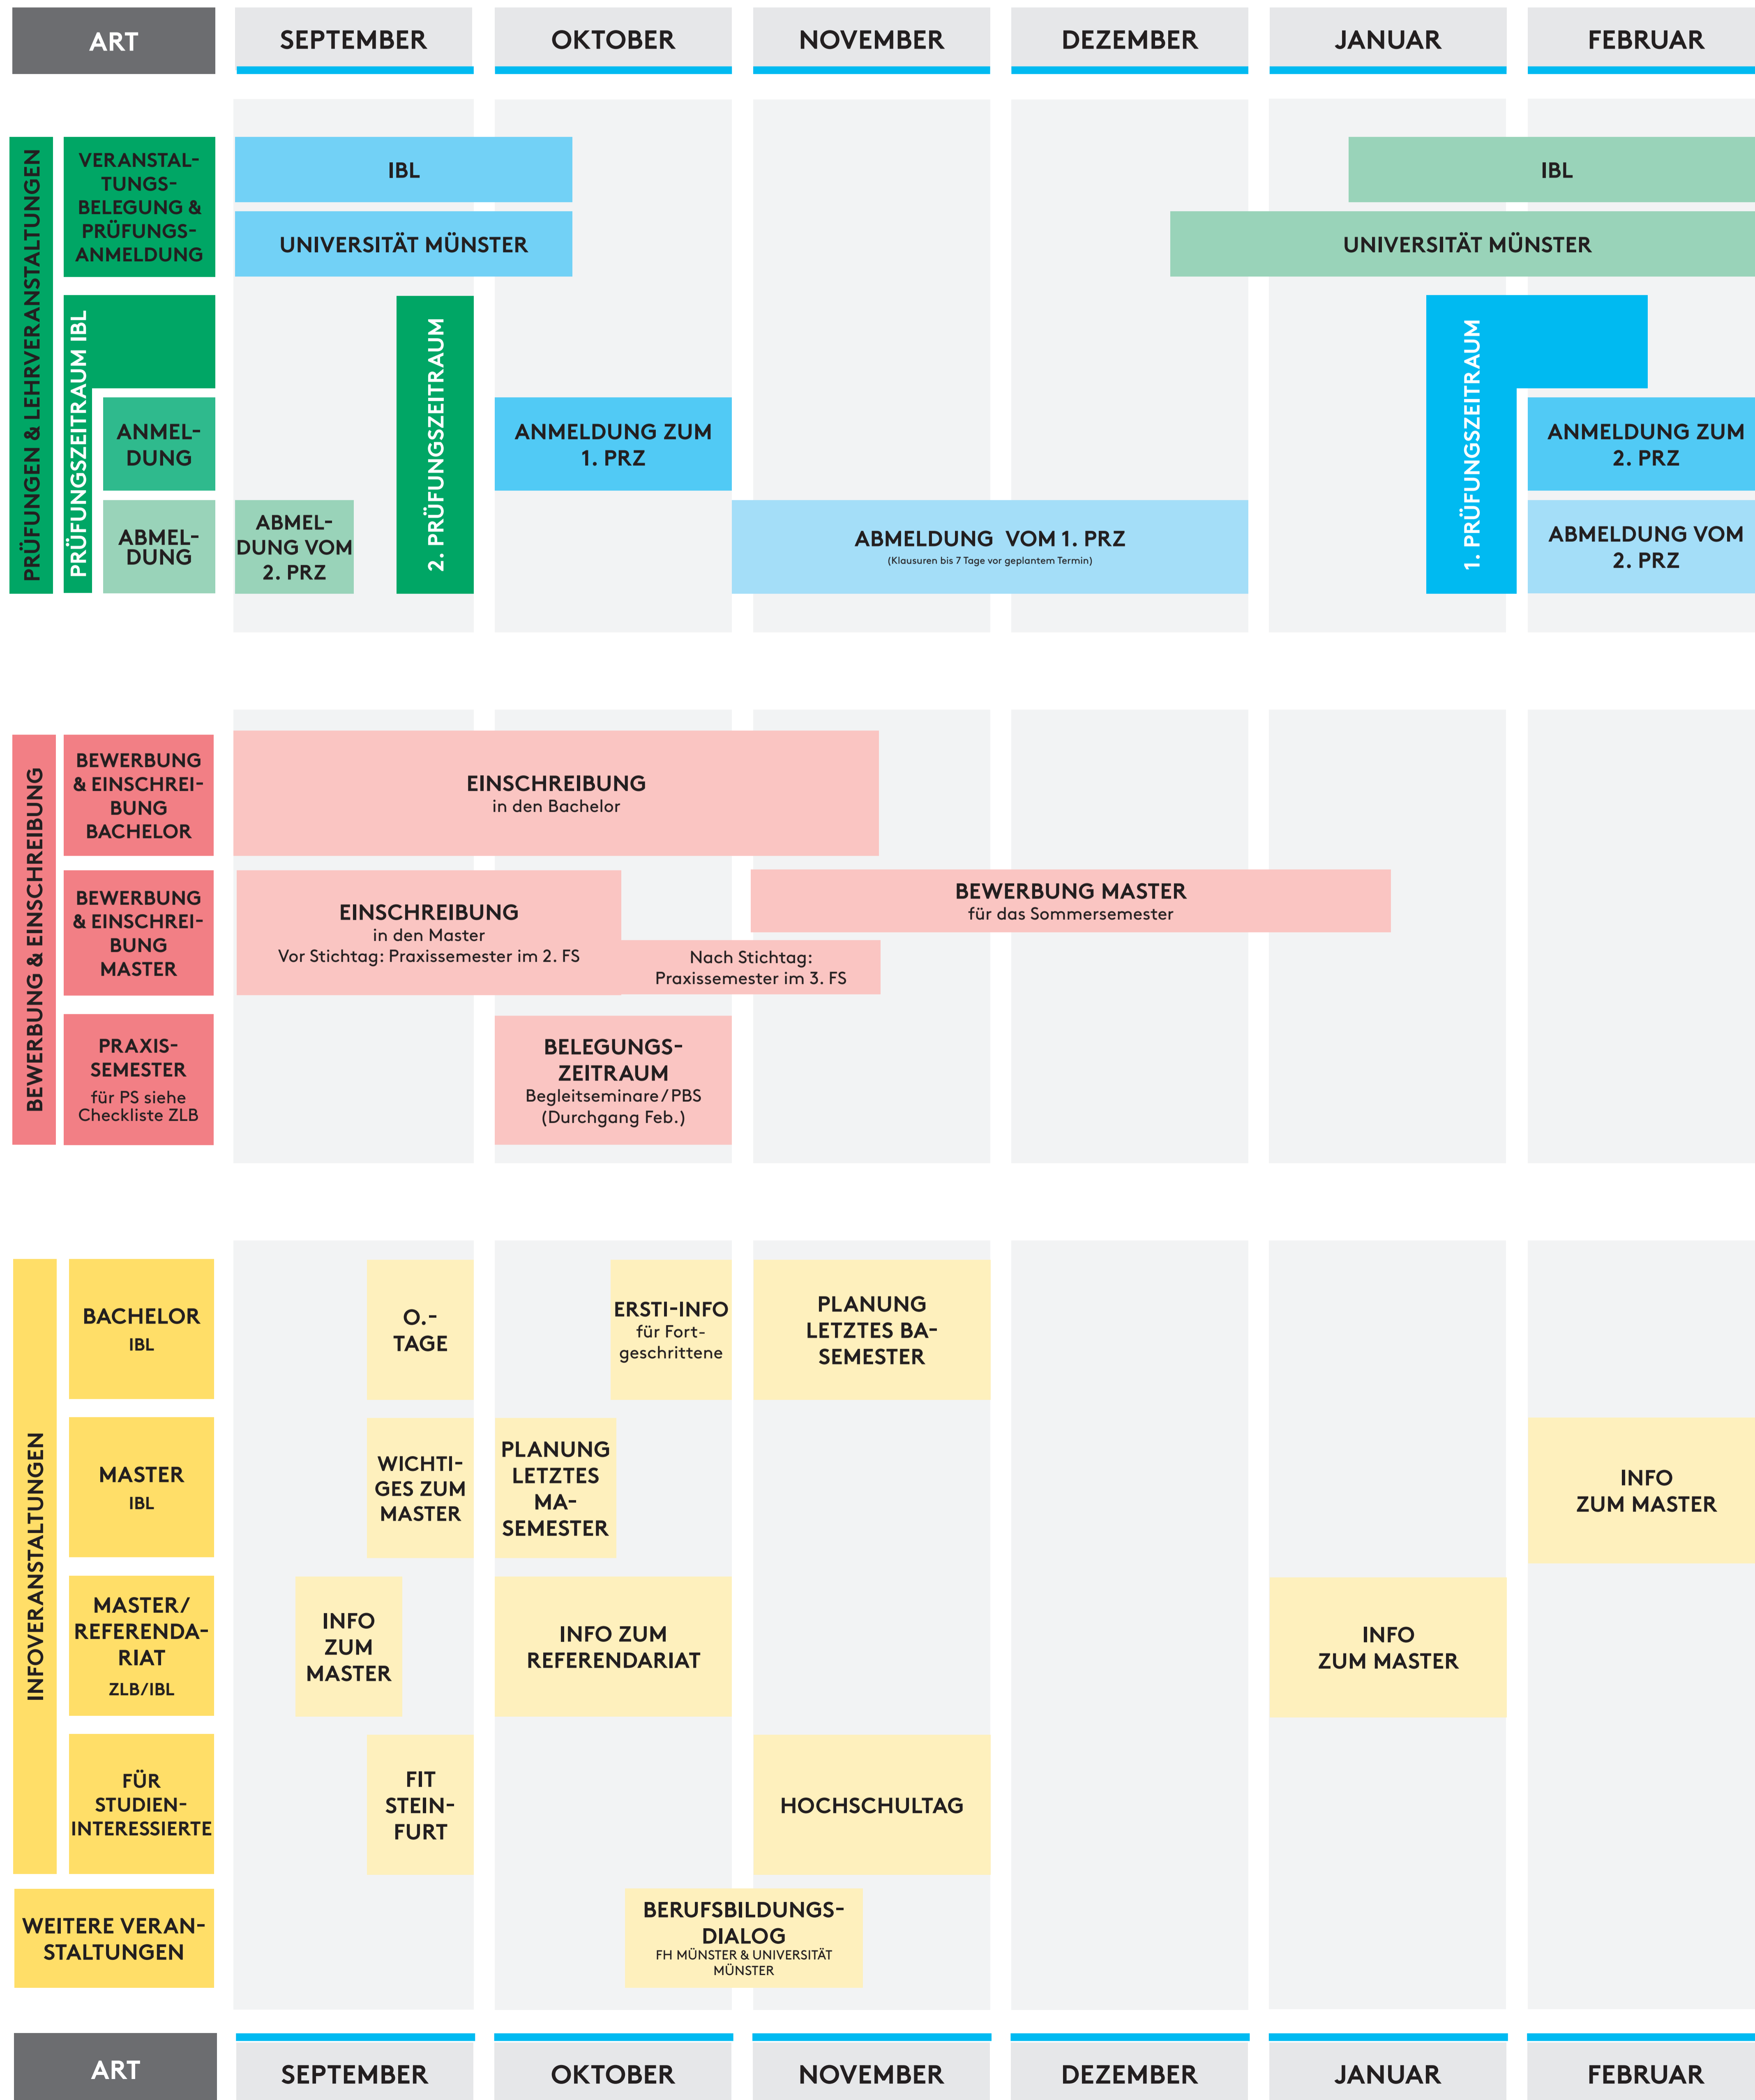

Lehramt BK studieren auf einen Blick

WINTERSEMESTER

FH Münster Anfang September – Ende Februar · Universität Münster Anfang Oktober – Ende März

SOMMERSEMESTER

FH Münster Anfang März – Ende August · Universität Münster Anfang April – Ende September